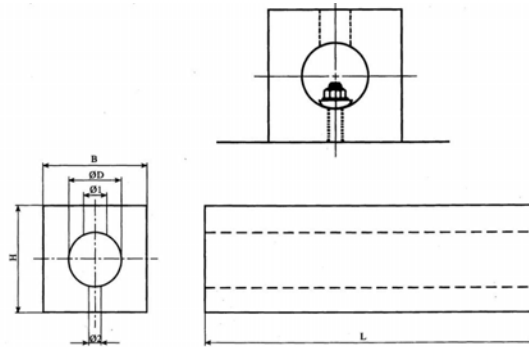

## ESCALA DE GOMA – RUBBER LADDER

Especificaciones Specifications	H	a	L							
H200	200	300	900	1200	1500	1800	2100	2400	2700	3000
H250	250	410								
H300	300	490								
H400	400	670								
H500	500	840								

## RECTANGULAR

Especificaciones Specifications	150HB	200HB	250HB	300HB	350HB	400HB	500HB	600HB
H	150	200	250	300	350	400	500	600
B	150	200	250	300	350	400	500	600
ØD	75	100	125	150	175	200	250	300
Ø1	60	65	75	80	85	95	105	115
Ø2	27	30	33	36	40	45	50	55