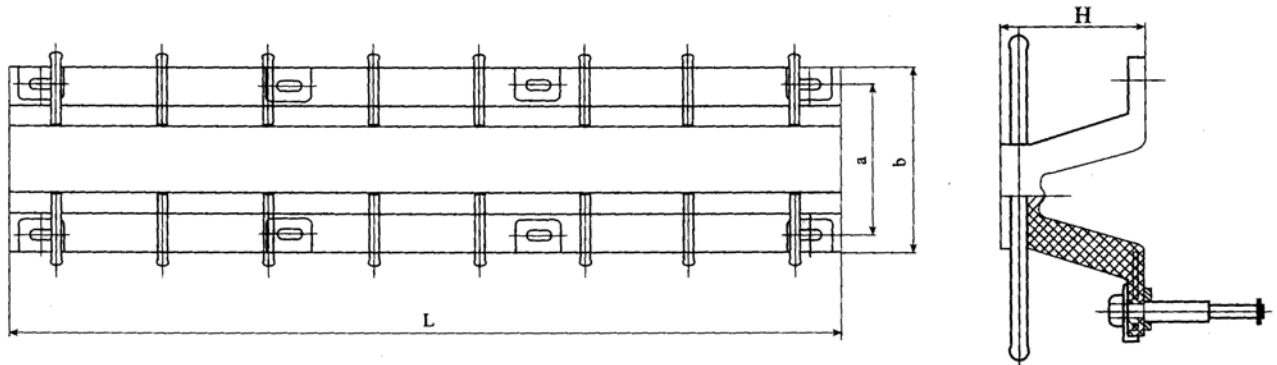

## ESCALA DE GOMA – RUBBER LADDER

Especificaciones Specifications	H	a	L							
H200	200	300	900	1200	1500	1800	2100	2400	2700	3000
H250	250	410								
H300	300	490								
H400	400	670								
H500	500	840								

## RECTANGULAR

Especificaciones Specifications	150HB	200HB	250HB	300HB	350HB	400HB	500HB	600HB
H	150	200	250	300	350	400	500	600
B	150	200	250	300	350	400	500	600
ØD	75	100	125	150	175	200	250	300
Ø1	60	65	75	80	85	95	105	115
Ø2	27	30	33	36	40	45	50	55